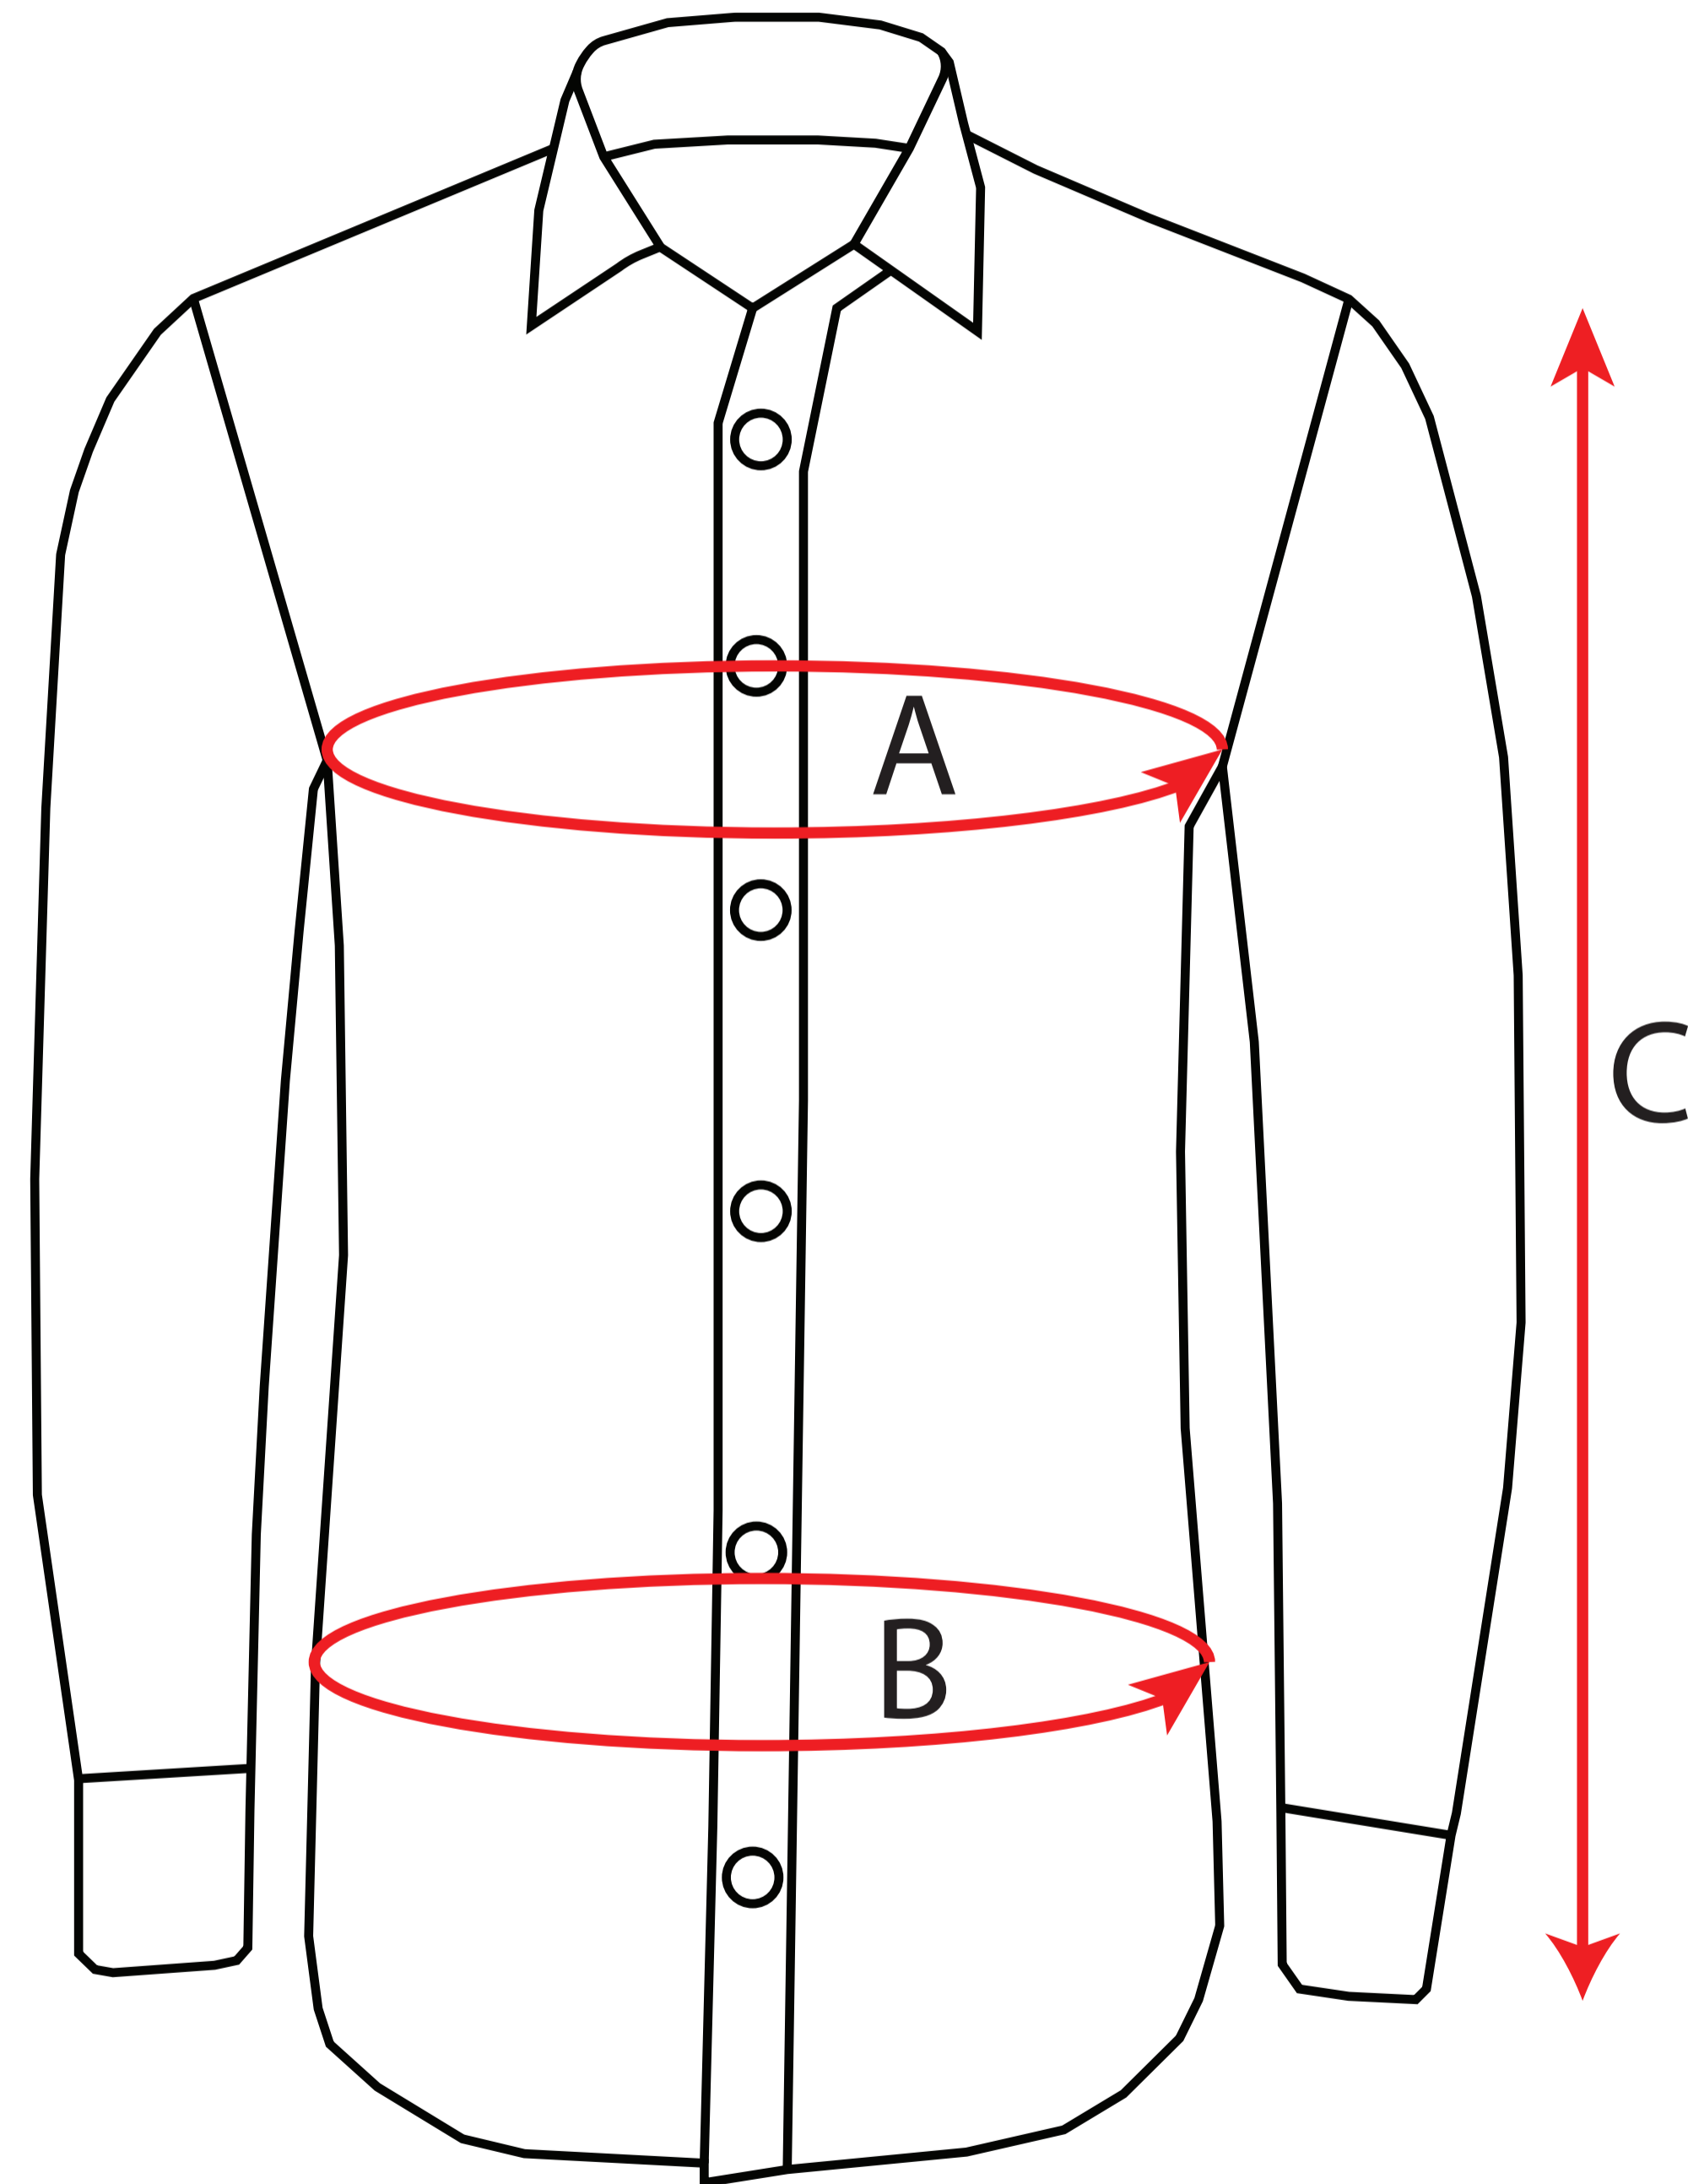

PATIION[®]

TABELA ROZMIARÓW

SIZE CHART

Koszula męska / Men's shirt

	A cm	B cm	C cm
XS	80 - 90	79 - 83	66
S	86 - 96	83 - 87	67
M	92 - 102	87 - 91	68
L	100 - 108	91 - 95	69
XL	107 - 114	95 - 99	70
XXL	112 - 120	99 - 105	71
3XL	118 - 126	105 - 113	72
4XL	125 - 132	111 - 119	73

TOLERANCJA ROZMIARU / SIZE TOLERANCE +/- 2 CM